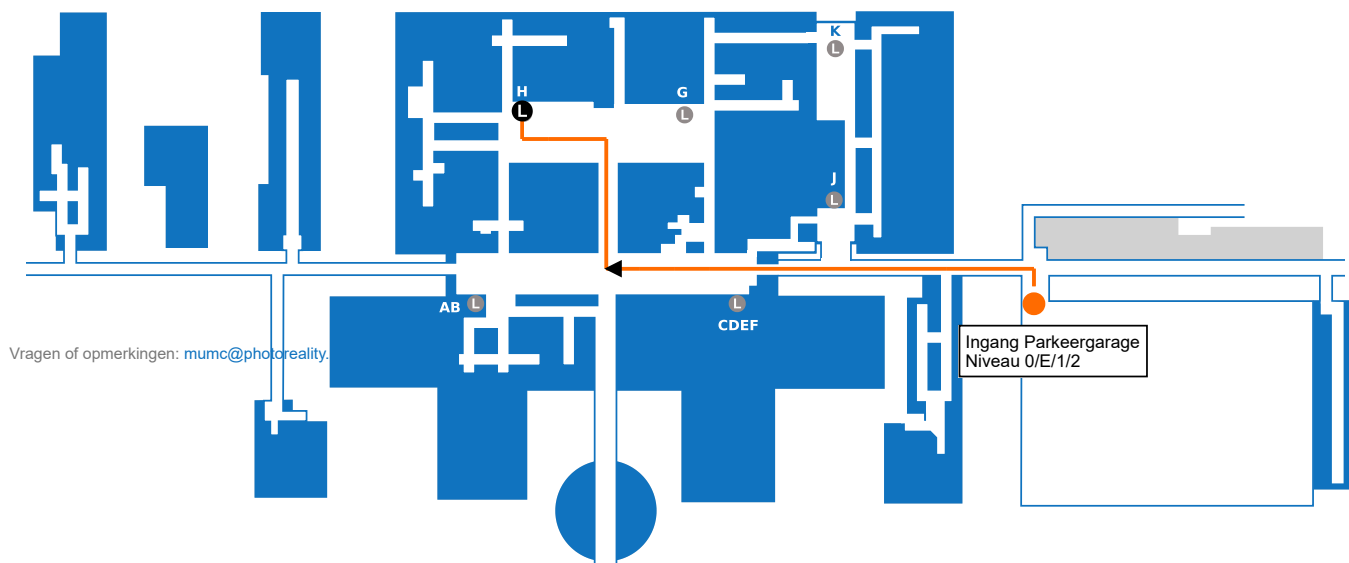

P. Debyelaan 25
6229 HX Maastricht
043 387 6543

Van: Ingang Parkeergarage, Niveau 1
Naar: Greepzaal, Niveau 4

Niveau 1: Loop van Ingang Parkeergarage naar lift H

Niveau 4: Loop van lift H naar Greepzaal